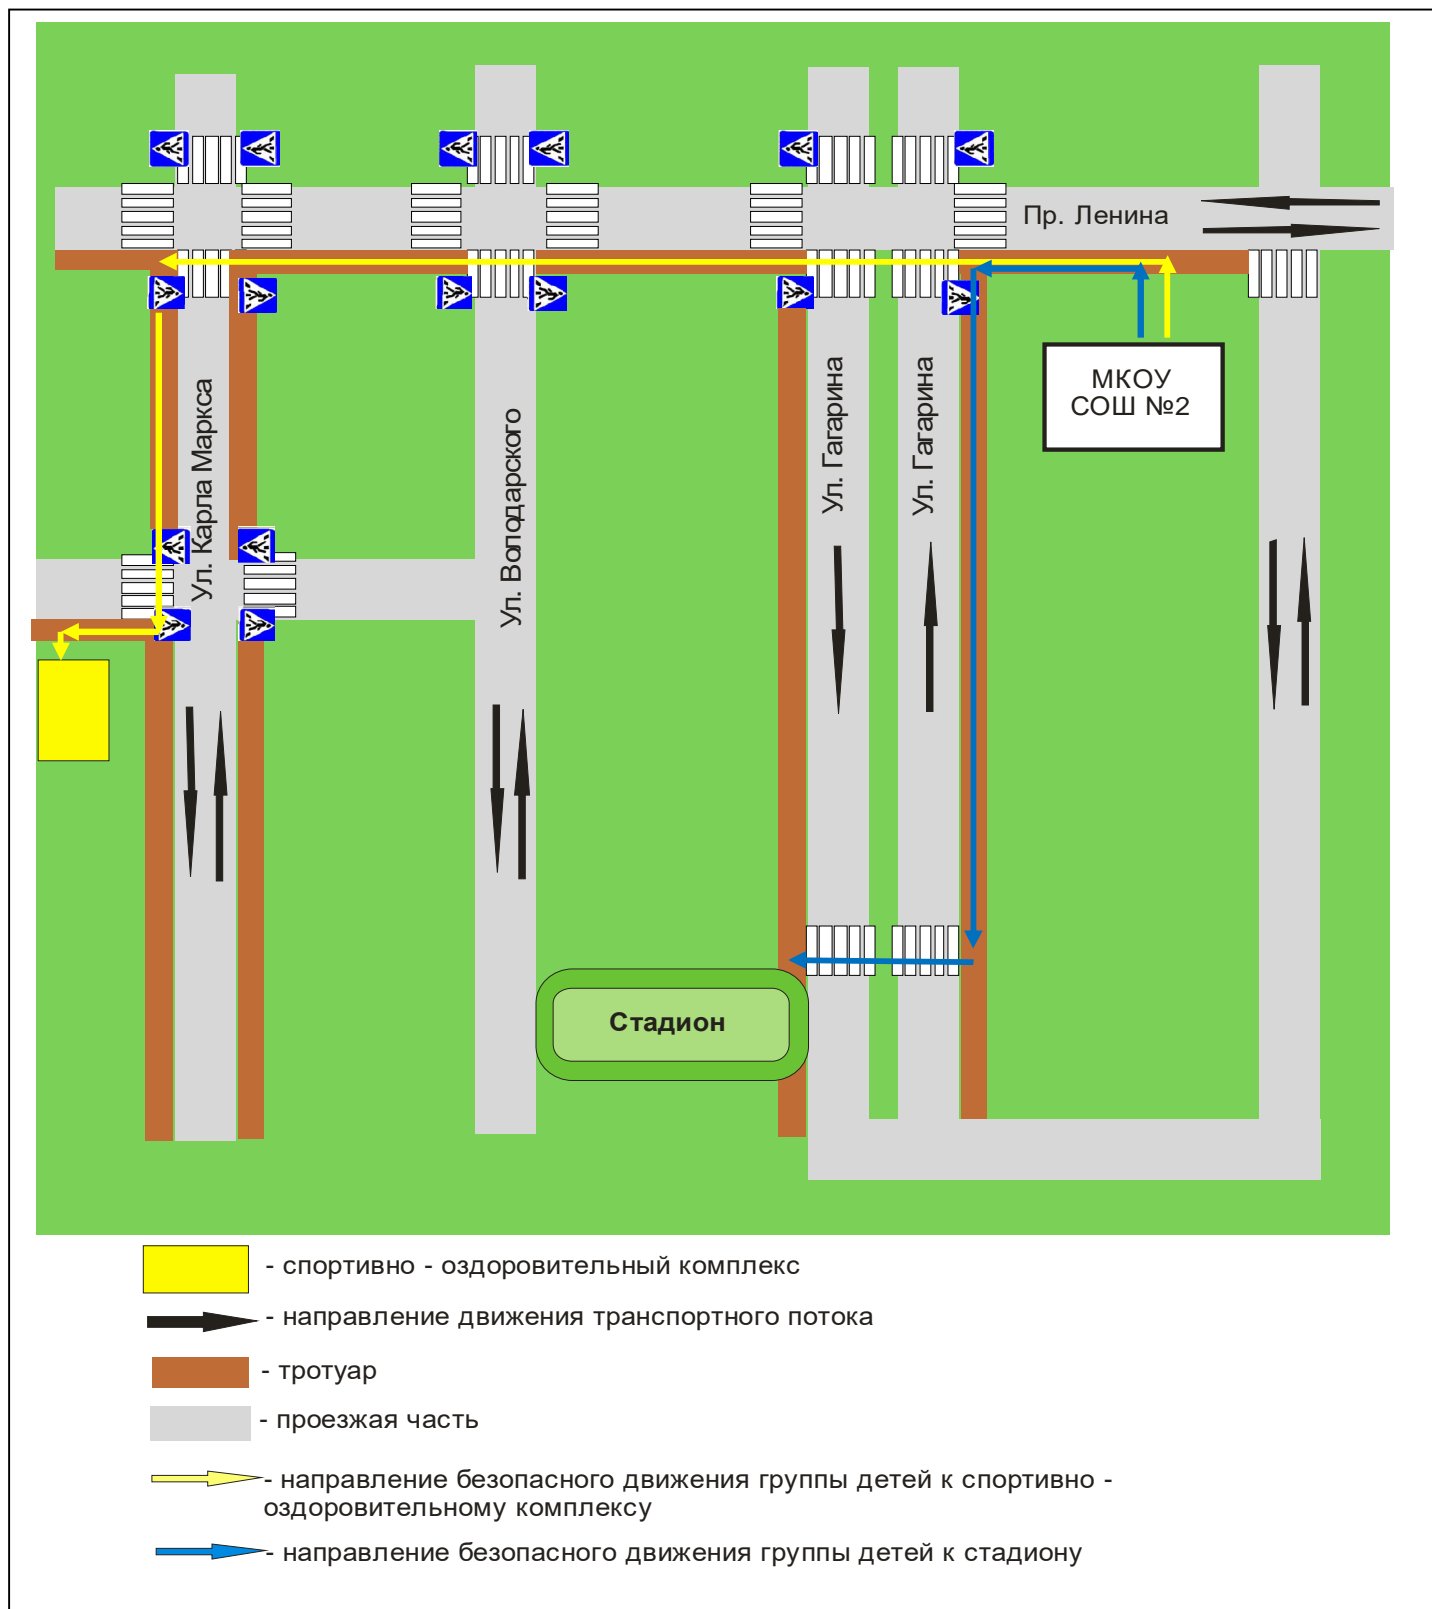

Район расположения ОУ, пути движения транспортных средств и детей (учеников, обучающихся)

Схема организации дорожного движения в непосредственной близости от образовательного учреждения с размещением соответствующих технических средств, маршруты движения детей и расположение парковочных мест

-  - искусственная неровность
-  - направление движения транспортного потока
-  - искусственное освещение
-  - направление движения детей от остановок маршрутных транспортных средств
-  - ограждение образовательного учреждения

Маршруты движения пеших организованных групп детей от ОУ к стадиону, парку или к спортивно-оздоровительному комплексу

**Пути движения транспортных средств к местам разгрузки/погрузки и
рекомендуемые пути передвижения детей по территории
образовательного учреждения**

Маршрут движения автобуса ОУ

Безопасное расположение остановки автобуса у ОУ